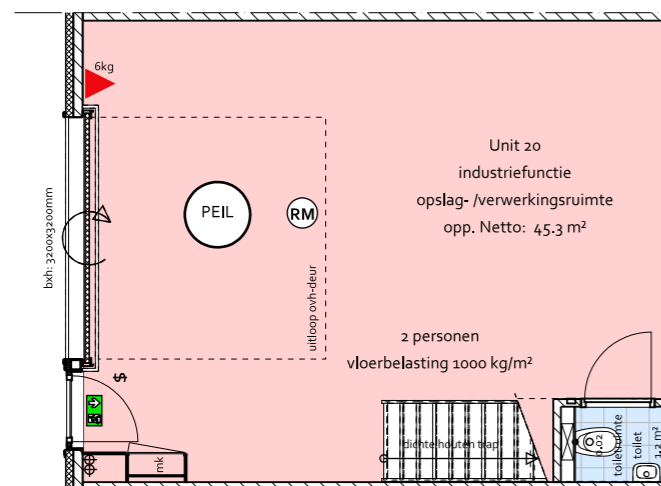

- BEGANE GROND -

- 1e VERDIEPING -

BEDRIJFSUNIT - Type 3

unit 3 t/m 8 en 10, 11 (afwijking in positie balkon en ramen)

- BEGANE GROND -

- 1e VERDIEPING -

- 2e VERDIEPING -

BEDRIJFSUNIT - Type 4

unit 12 Plattegronden

BEDRIJFSUNIT - Type 4
unit 12 Gevels

- BEGANE GROND -

- 1e VERDIEPING -

BEDRIJFSUNIT - Type 5

unit 13, 34, 35 en 56 Plattegronden

- VOORGEVEL -

- ZIJGEVEL -

- ZIJGEVEL -

BEDRIJFSUNIT - Type 5

unit 13, 34, 35 en 56 Gevels

- VOORGEVEL -

- BEGANE GROND -

- 1e VERDIEPING -

BEDRIJFSUNIT - Type 6

unit 14 t/m 22, 25 t/m 33, 36 t/m 44 en 47 t/m 55