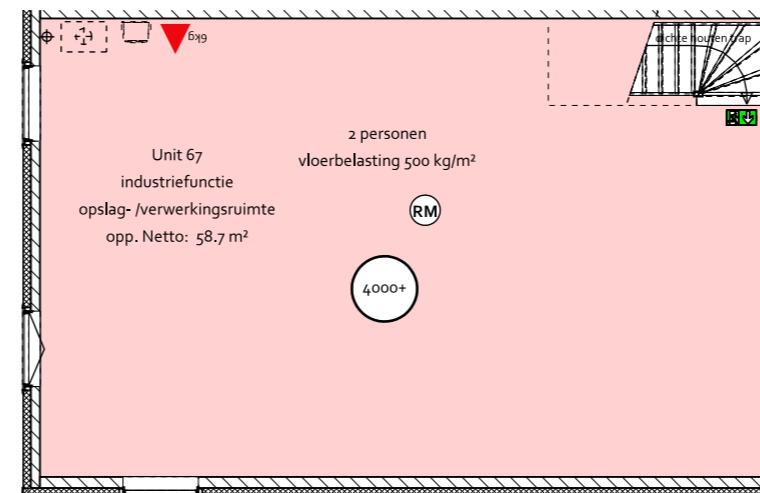

- 1e VERDIEPING -

BEDRIJFSUNIT - Type 10

unit 67