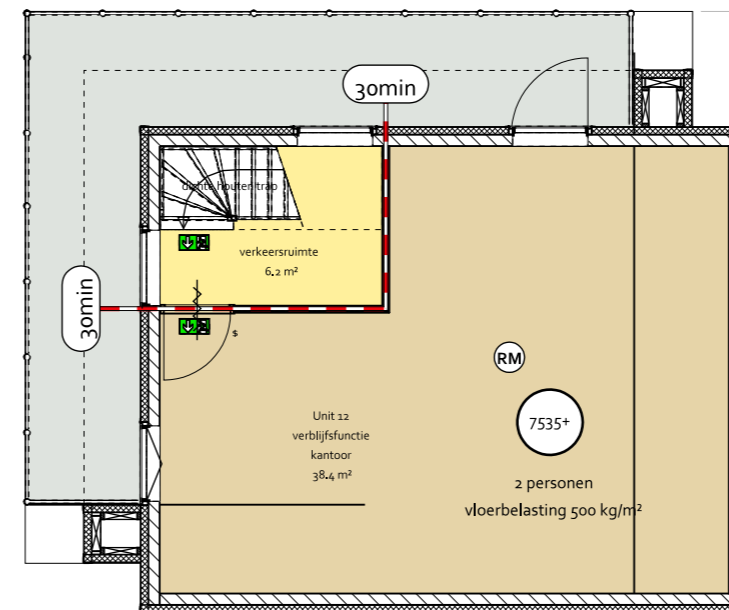

- BEGANE GROND -

- 1e VERDIEPING -

BEDRIJFSUNIT - Type 3

unit 3 t/m 8 en 10, 11 (afwijking in positie balkon en ramen)

- BEGANE GROND -

- 1e VERDIEPING -

- 2e VERDIEPING -

BEDRIJFSUNIT - Type 4

unit 12 Plattegronden

BEDRIJFSUNIT - Type 4
unit 12 Gevels

- BEGANE GROND -

- 1e VERDIEPING -

BEDRIJFSUNIT - Type 5

unit 13, 34, 35 en 56 Plattegronden

- VOORGEVEL -

- ZIJGEVEL -