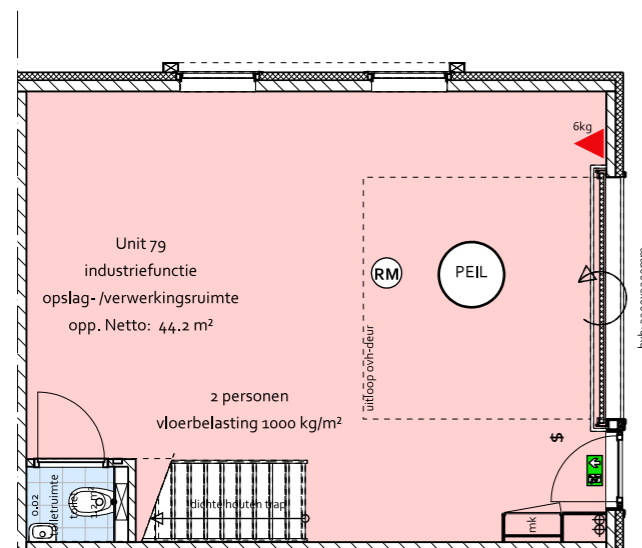

BEDRIJFSUNIT - Type 8
unit 57 Gevels

- ZIJGEVEL -

- VOORGEVEL -

- BEGANE GROND -

- 1e VERDIEPING -

BEDRIJFSUNIT - Type 9

unit 58 t/m 66

- ZIJGEVEL -

- VOORGEVEL -

- BEGANE GROND -

- 1e VERDIEPING -

BEDRIJFSUNIT - Type 10

unit 67

- ZIJGEVEL -

- VOORGEVEL -

- BEGANE GROND -

- 1e VERDIEPING -

BEDRIJFSUNIT - Type 11

unit 68 en 79

- VOORGEVEL -

- BEGANE GROND -

- 1e VERDIEPING -

BEDRIJFSUNIT - Type 12

unit 69 t/m 78