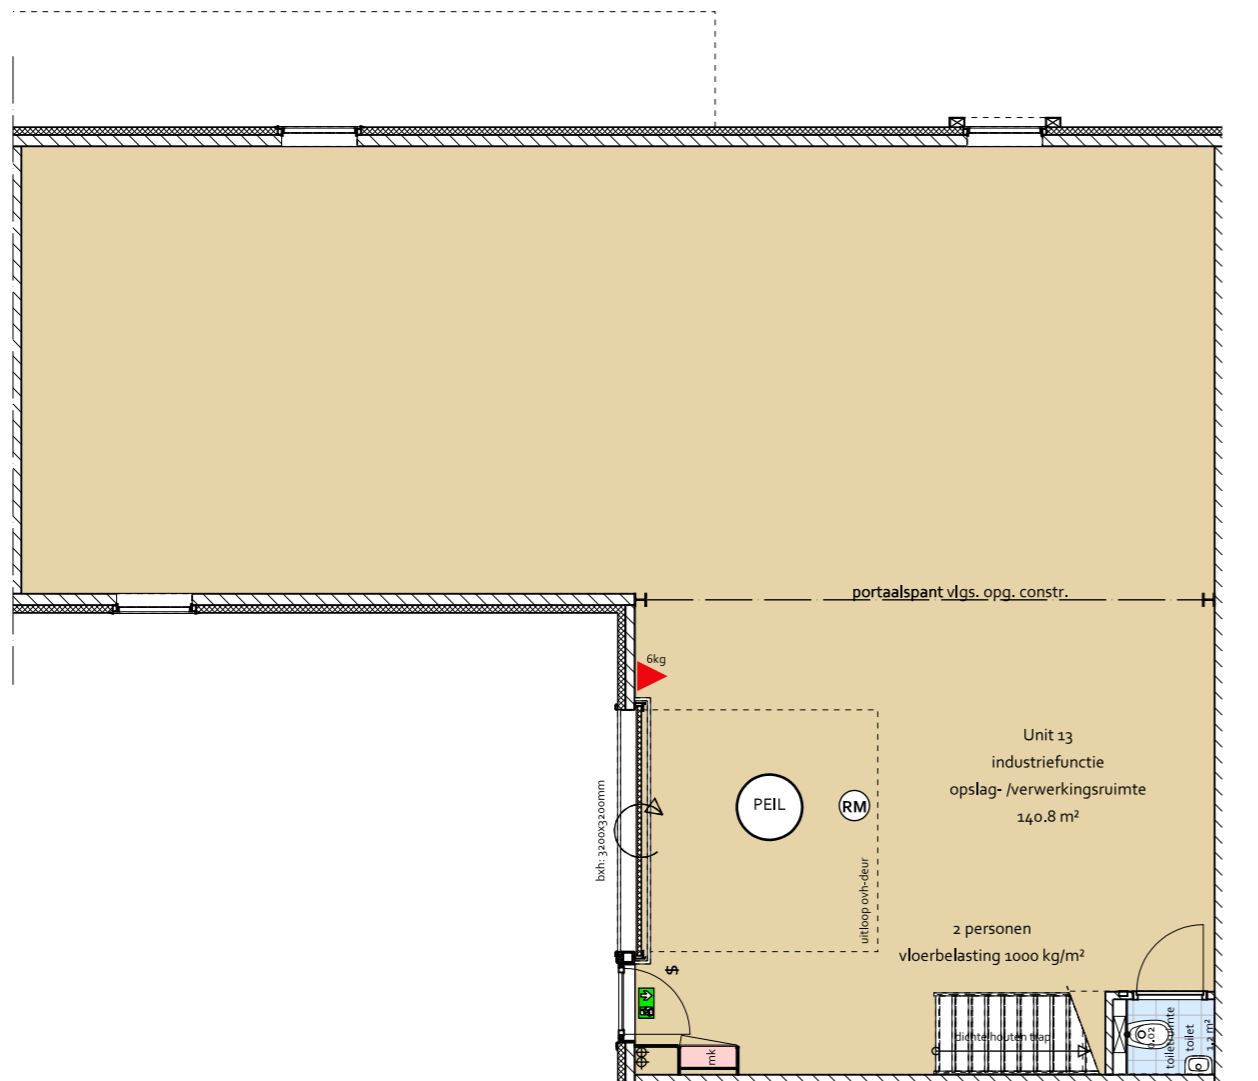

- BEGANE GROND -

- 1e VERDIEPING -

BEDRIJFSUNIT - Type 3

unit 3 t/m 8 en 10, 11 (afwijking in positie balkon en ramen)

- BEGANE GROND -

- 1e VERDIEPING -

- 2e VERDIEPING -

BEDRIJFSUNIT - Type 4

unit 12 Plattegronden

BEDRIJFSUNIT - Type 4
unit 12 Gevels

- BEGANE GROND -

- 1e VERDIEPING -

BEDRIJFSUNIT - Type 5

unit 13, 34, 35 en 56 Plattegronden

- VOORGEVEL -

- ZIJGEVEL -