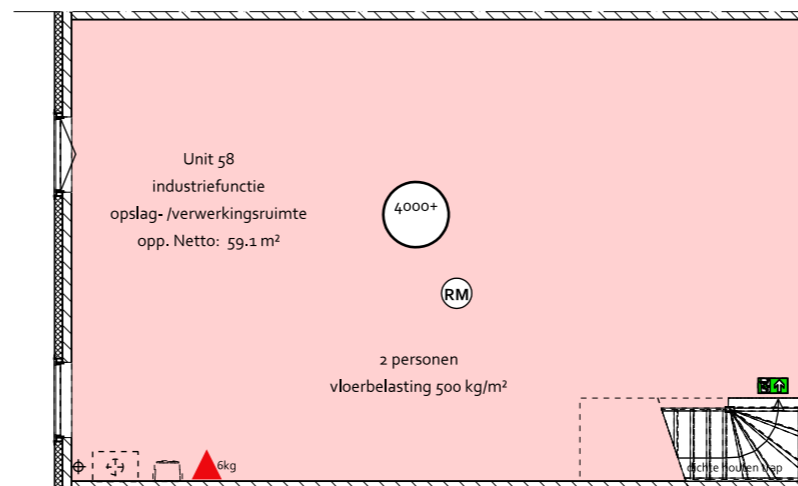

BEDRIJFSUNIT - Type 8
unit 57 Gevels

- ZIJGEVEL -

- VOORGEVEL -

- BEGANE GROND -

- 1e VERDIEPING -

BEDRIJFSUNIT - Type 9

unit 58 t/m 66

- ZIJGEVEL -

- VOORGEVEL -

- BEGANE GROND -

- 1e VERDIEPING -

BEDRIJFSUNIT - Type 10

unit 67

- ZIJGEVEL -

- VOORGEVEL -

- BEGANE GROND -