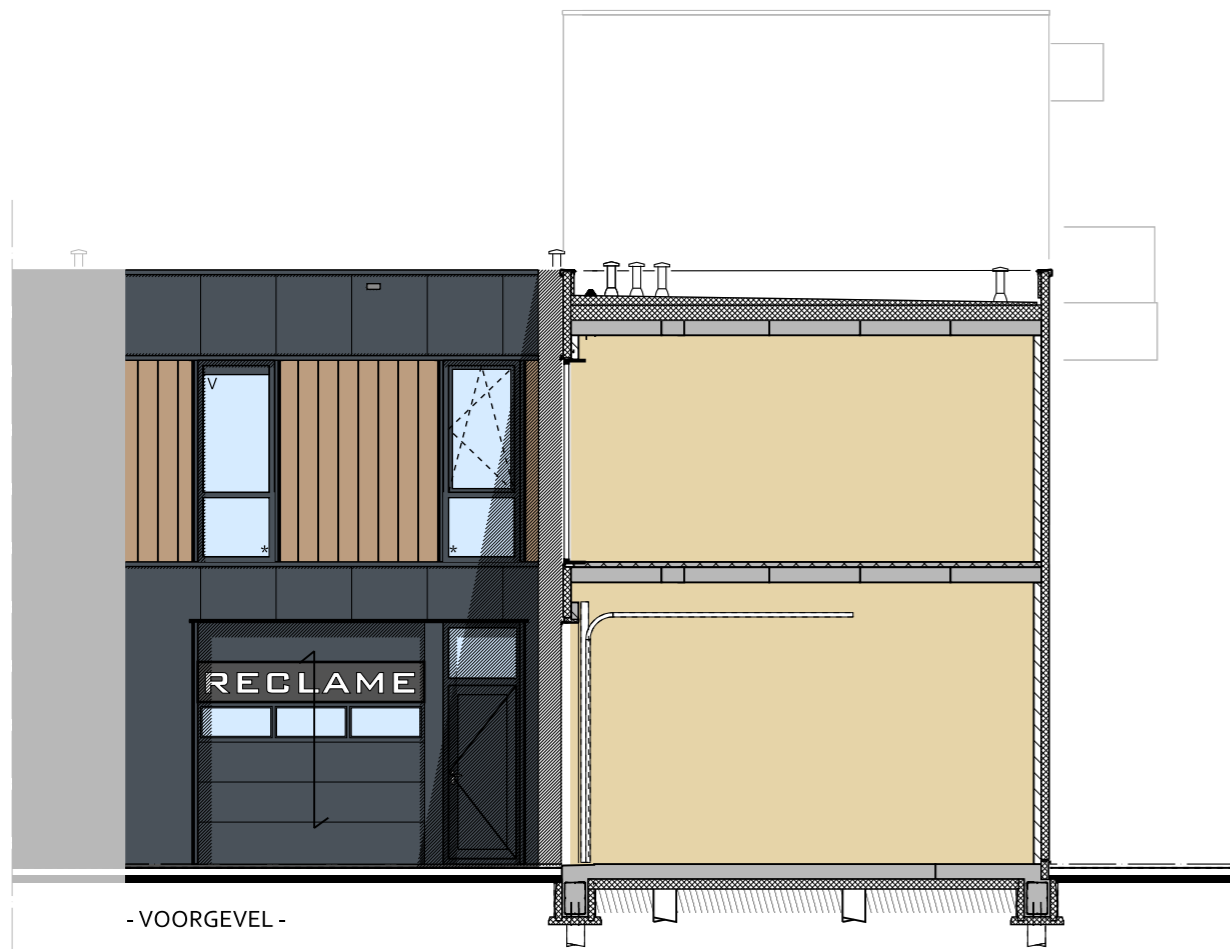

- VOORGEVEL -

- ACHTERGEVEL -

- BEGANE GROND -

- 1e VERDIEPING -

BEDRIJFSUNIT - Type 2

unit 2 en 9

- VOORGEVEL -

- ACHTERGEVEL -

- BEGANE GROND -

- 1e VERDIEPING -

BEDRIJFSUNIT - Type 3

unit 3 t/m 8 en 10, 11 (afwijking in positie balkon en ramen)

- BEGANE GROND -

- 1e VERDIEPING -

- 2e VERDIEPING -

BEDRIJFSUNIT - Type 4

unit 12 Plattegronden

BEDRIJFSUNIT - Type 4
unit 12 Gevels

- BEGANE GROND -

- 1e VERDIEPING -

BEDRIJFSUNIT - Type 5

unit 13, 34, 35 en 56 Plattegronden

- VOORGEVEL -

- ZIJGEVEL -

- ZIJGEVEL -

BEDRIJFSUNIT - Type 5

unit 13, 34, 35 en 56 Gevels

- VOORGEVEL -

- BEGANE GROND -

- 1e VERDIEPING -

BEDRIJFSUNIT - Type 6

unit 14 t/m 22, 25 t/m 33, 36 t/m 44 en 47 t/m 55