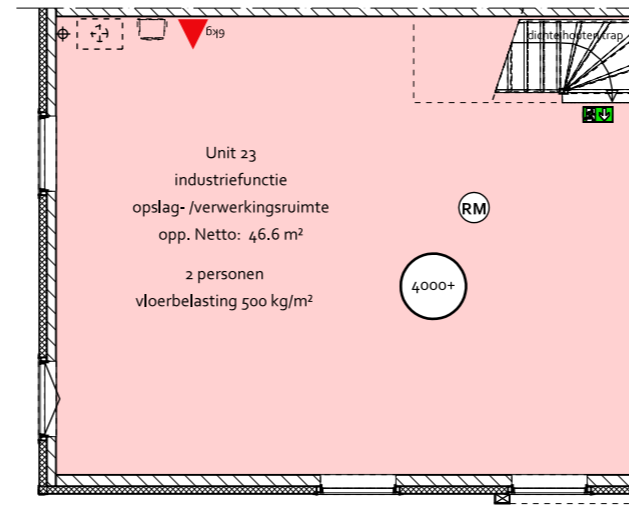

- 1e VERDIEPING -

BEDRIJFSUNIT - Type 7

unit 23, 24, 45 en 46 Gevels