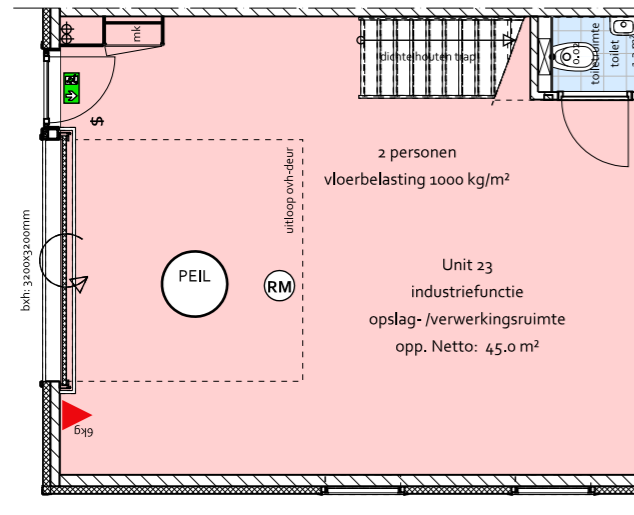

unit 12 Plattegronden

BEDRIJFSUNIT - Type 4
unit 12 Gevels

- BEGANE GROND -

- 1e VERDIEPING -

BEDRIJFSUNIT - Type 5

unit 13, 34, 35 en 56 Plattegronden

- VOORGEVEL -

- ZIJGEVEL -

- ZIJGEVEL -

BEDRIJFSUNIT - Type 5

unit 13, 34, 35 en 56 Gevels

- VOORGEVEL -

- BEGANE GROND -

- 1e VERDIEPING -

BEDRIJFSUNIT - Type 6

unit 14 t/m 22, 25 t/m 33, 36 t/m 44 en 47 t/m 55

- VOORGEVEL -

- ZIJGEVEL -

- BEGANE GROND -

- 1e VERDIEPING -

BEDRIJFSUNIT - Type 7

unit 23, 24, 45 en 46 Gevels

BEDRIJFSUNIT - Type 8

unit 57 Plattegronden