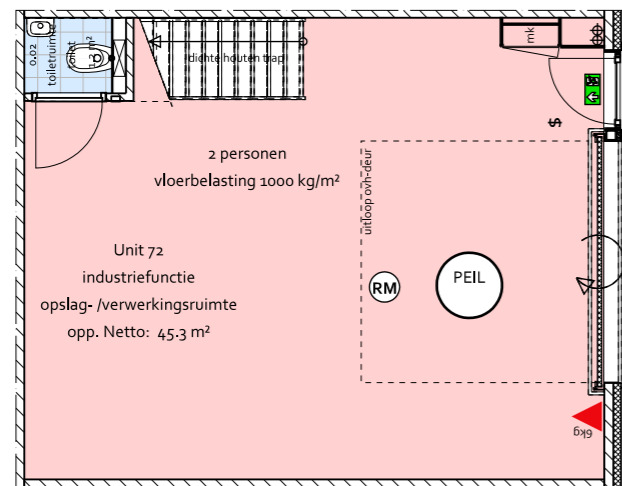

BEDRIJFSUNIT - Type 8
unit 57 Gevels

- ZIJGEVEL -

- VOORGEVEL -

- BEGANE GROND -

- 1e VERDIEPING -

BEDRIJFSUNIT - Type 9

unit 58 t/m 66

- ZIJGEVEL -

- VOORGEVEL -

- BEGANE GROND -

- 1e VERDIEPING -

BEDRIJFSUNIT - Type 10

unit 67

- ZIJGEVEL -

- VOORGEVEL -

- BEGANE GROND -

- 1e VERDIEPING -

BEDRIJFSUNIT - Type 11

unit 68 en 79

- VOORGEVEL -

- BEGANE GROND -

- 1e VERDIEPING -

BEDRIJFSUNIT - Type 12

unit 69 t/m 78