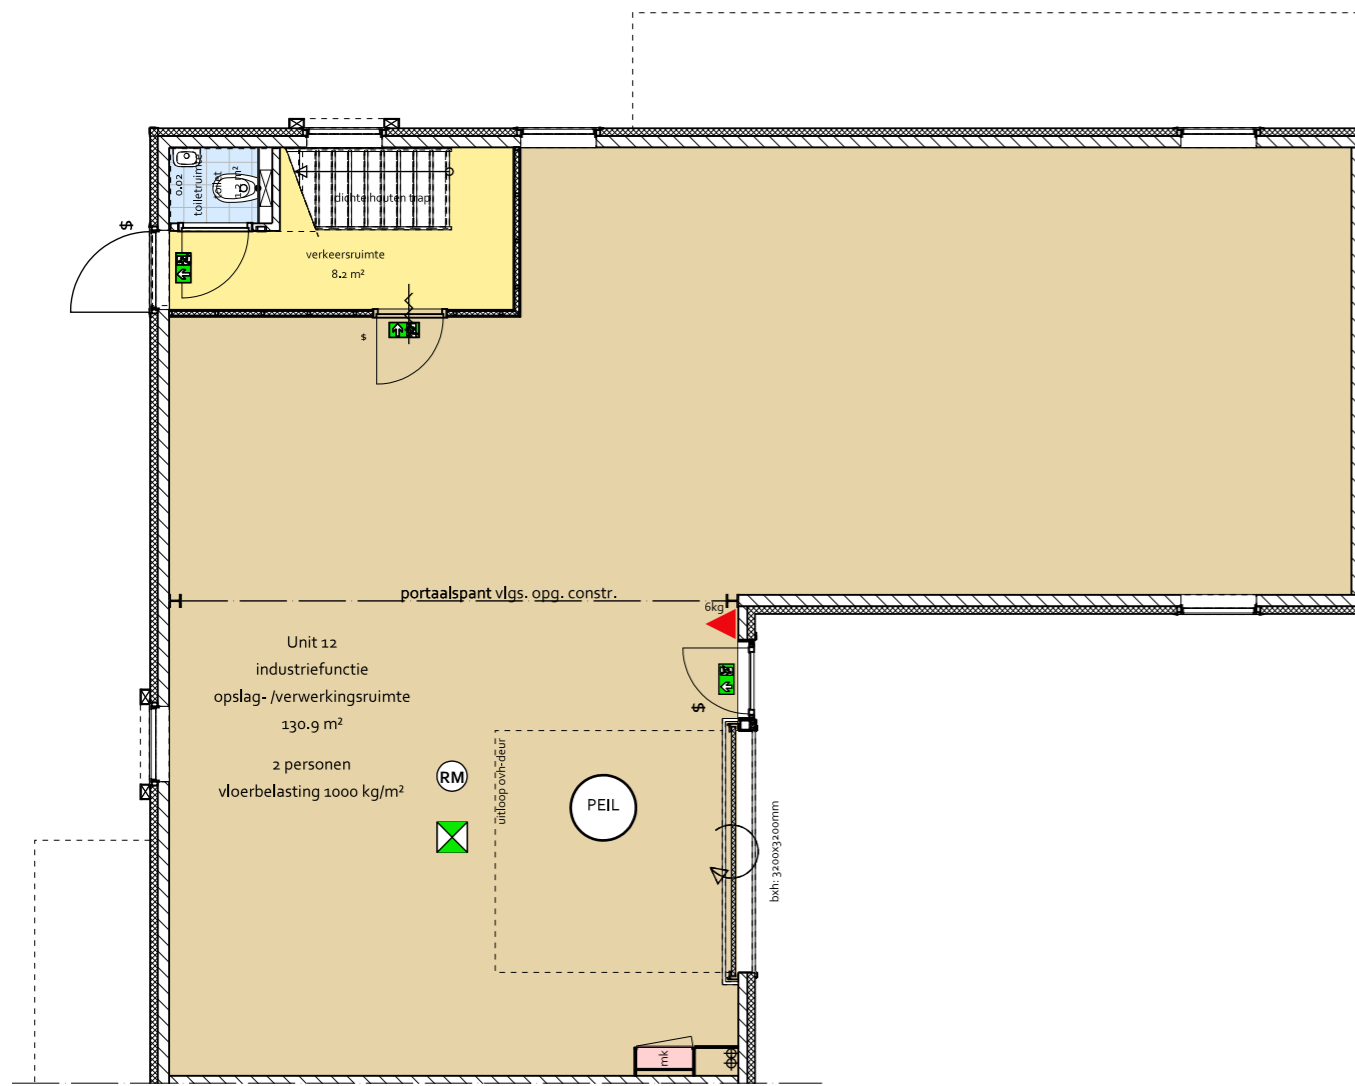

- VOORGEVEL -

- ACHTERGEVEL -

- BEGANE GROND -

- 1e VERDIEPING -

BEDRIJFSUNIT - Type 2

unit 2 en 9

- VOORGEVEL -

- ACHTERGEVEL -

- BEGANE GROND -

- 1e VERDIEPING -

BEDRIJFSUNIT - Type 3

unit 3 t/m 8 en 10, 11 (afwijking in positie balkon en ramen)

- BEGANE GROND -

- 1e VERDIEPING -

- 2e VERDIEPING -

BEDRIJFSUNIT - Type 4