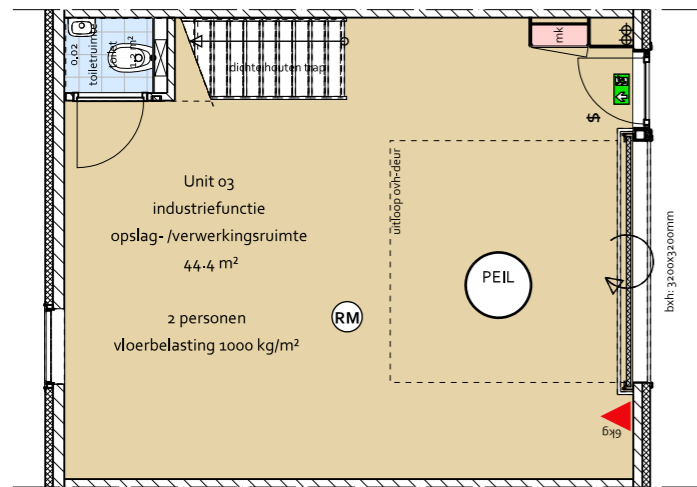

- VOORGEVEL -

- ACHTERGEVEL -

- BEGANE GROND -

- 1e VERDIEPING -

BEDRIJFSUNIT - Type 2

unit 2 en 9

- VOORGEVEL -

- ACHTERGEVEL -

- BEGANE GROND -

- 1e VERDIEPING -

BEDRIJFSUNIT - Type 3

unit 3 t/m 8 en 10, 11 (afwijking in positie balkon en ramen)

- BEGANE GROND -

- 1e VERDIEPING -

- 2e VERDIEPING -

BEDRIJFSUNIT - Type 4