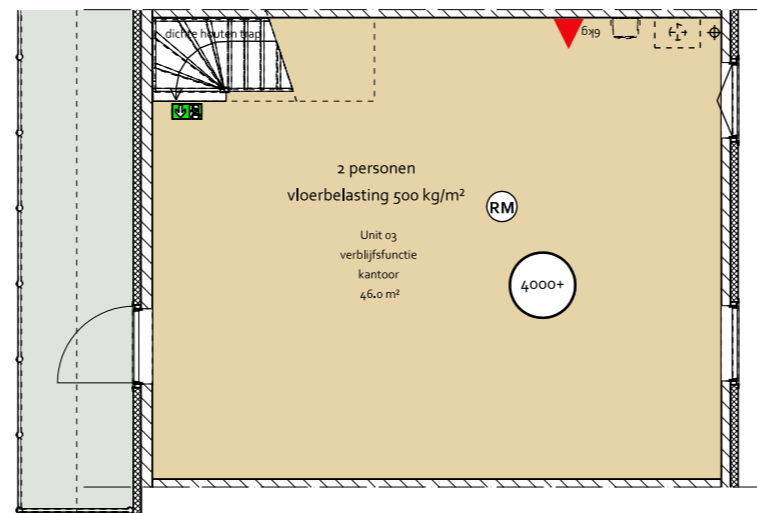

- VOORGEVEL -

- ACHTERGEVEL -

- BEGANE GROND -

- 1e VERDIEPING -

BEDRIJFSUNIT - Type 2

unit 2 en 9

- VOORGEVEL -

- ACHTERGEVEL -

- BEGANE GROND -

- 1e VERDIEPING -

BEDRIJFSUNIT - Type 3

unit 3 t/m 8 en 10, 11 (afwijking in positie balkon en ramen)

- BEGANE GROND -

- 1e VERDIEPING -

- 2e VERDIEPING -

BEDRIJFSUNIT - Type 4