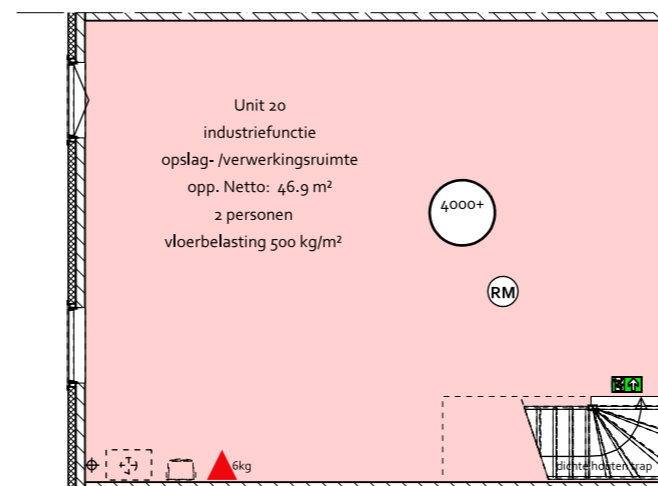

- ZIJGEVEL -

BEDRIJFSUNIT - Type 5

unit 13, 34, 35 en 56 Gevels

- VOORGEVEL -

- BEGANE GROND -

- 1e VERDIEPING -

BEDRIJFSUNIT - Type 6

unit 14 t/m 22, 25 t/m 33, 36 t/m 44 en 47 t/m 55