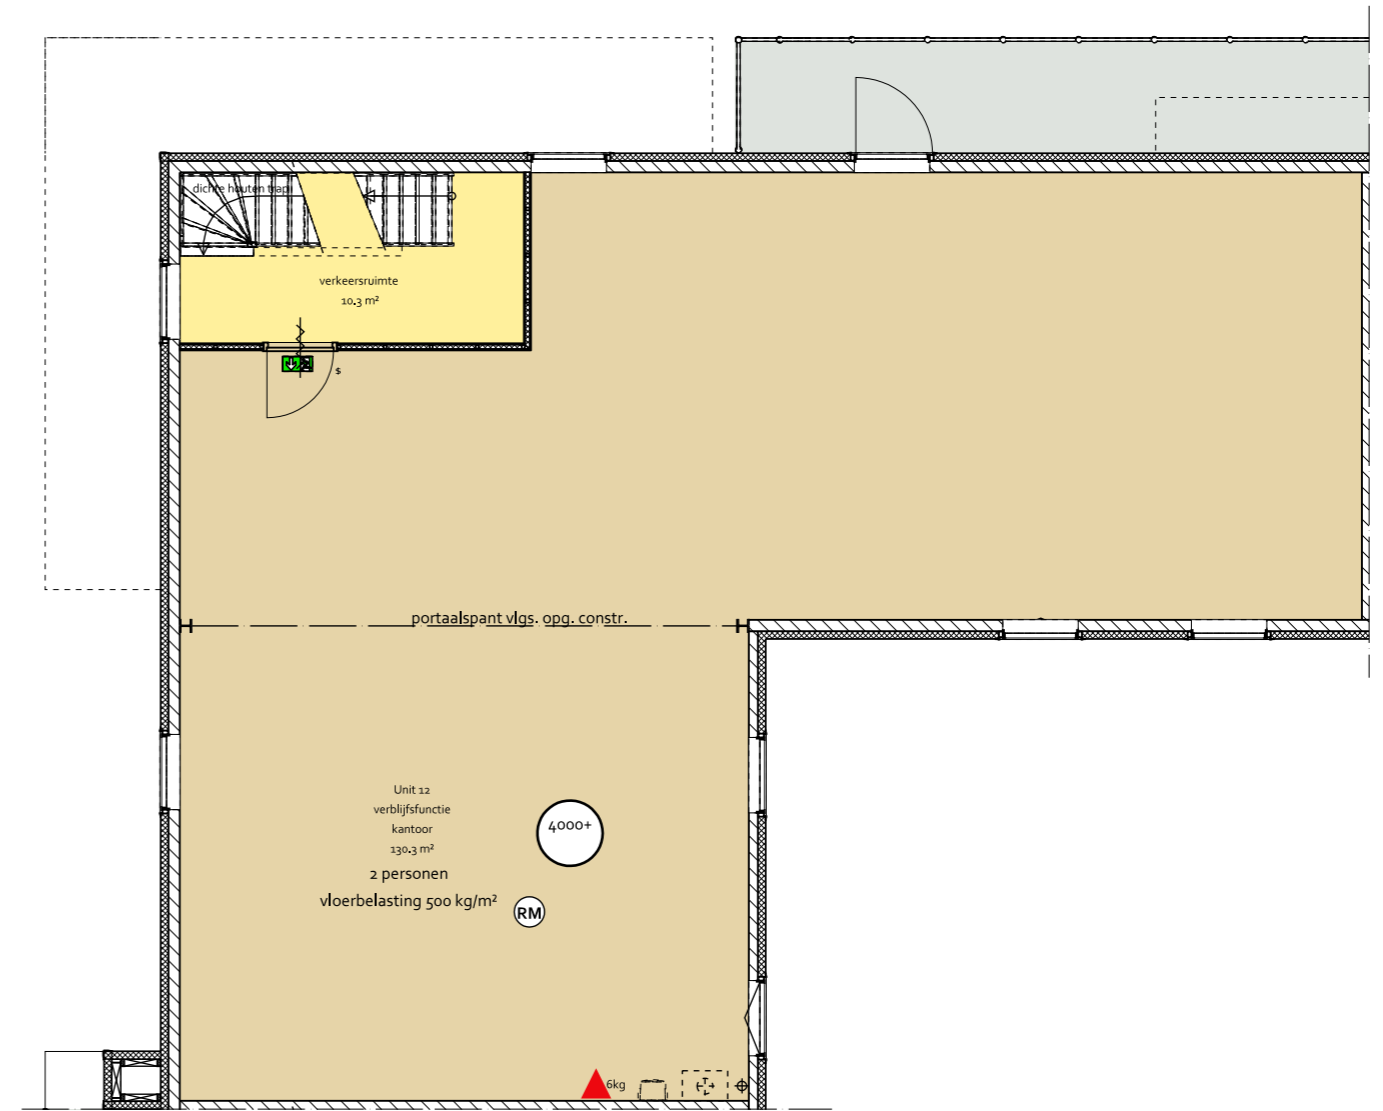

- BEGANE GROND -

- 1e VERDIEPING -

BEDRIJFSUNIT - Type 3

unit 3 t/m 8 en 10, 11 (afwijking in positie balkon en ramen)

- BEGANE GROND -

- 1e VERDIEPING -

- 2e VERDIEPING -

BEDRIJFSUNIT - Type 4

unit 12 Plattegronden

BEDRIJFSUNIT - Type 4
unit 12 Gevels

- BEGANE GROND -

- 1e VERDIEPING -

BEDRIJFSUNIT - Type 5

unit 13, 34, 35 en 56 Plattegronden

- VOORGEVEL -

- ZIJGEVEL -